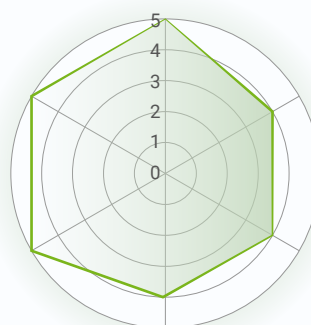

# T743Gr

T743Gr

灵敏度

打印品质

0°

90°

抗性测试

300° \_\_\_\_\_  
225° \_\_\_\_\_  
150° **120°** \_\_\_\_\_  
75° \_\_\_\_\_  
0° \_\_\_\_\_