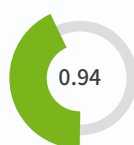

# T743Gr

T743Gr

灵敏度

打印品质

0°

90°

抗性测试

300° \_\_\_\_\_  
225° \_\_\_\_\_  
150° **120°** \_\_\_\_\_  
75° \_\_\_\_\_  
0° \_\_\_\_\_