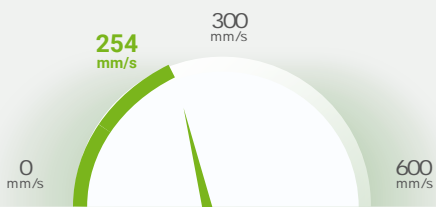

绿色户外电力标树脂基色带

# T743Gr

T743Gr

灵敏度

打印品质

0°

90°

抗性测试

300° \_\_\_\_\_  
225° \_\_\_\_\_  
150° **120°** \_\_\_\_\_  
75° \_\_\_\_\_  
0° \_\_\_\_\_